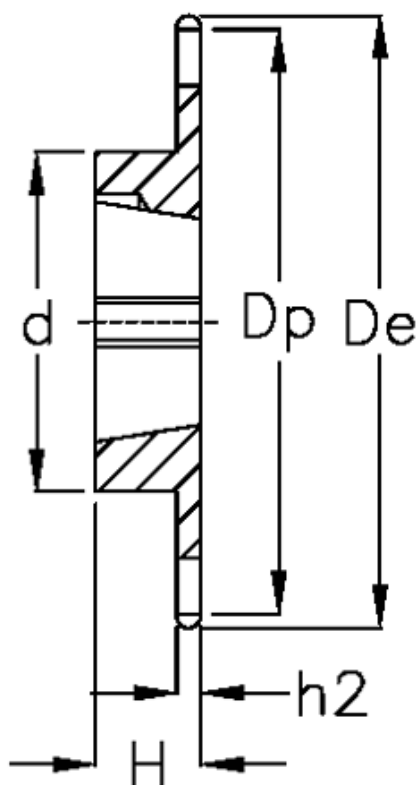

Varenummer: 616031006025
Beskrivelse: Bøsningshjul 10 B-1 Z=25 simplex
for bøsning 2012

Mål

Antal tænder	= 25
C	= 1.6
d	= 90
De	= 134
Dp	= 126.66
For bøsning	= 2012
For kædebetegnelse	= 10 B-1
For kæde størrelse	= 5/8" x 3/8"

H	= 32
h1	= 9.1
Materiale	= Stål